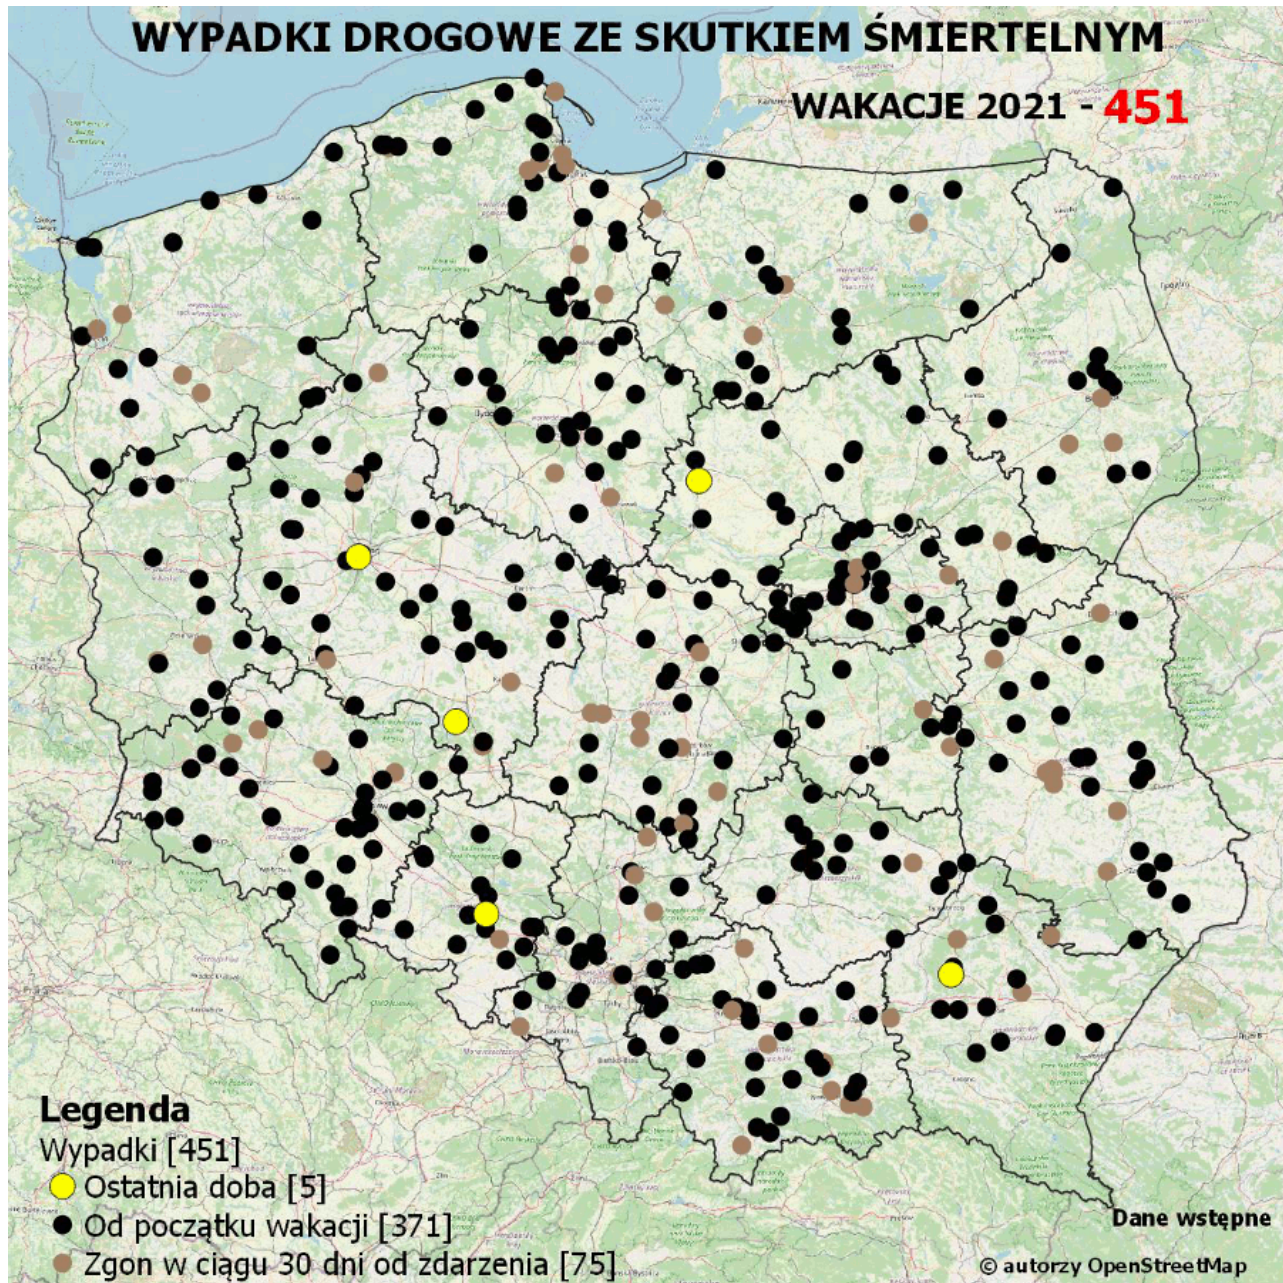

# KOMENDA MIEJSKA POLICJI W CZĘSTOCHOWIE

<https://czestochowa.policja.gov.pl/ka7/informacje/wiadomosci/314647,Policyjna-mapa-wypadkow-drogowych-ze-skutkiem-smiertelnym-Wakacje-2021.html>  
2022-09-30, 22:26

## POLICYJNA MAPA WYPADKÓW DROGOWYCH ZE SKUTKIEM ŚMIERTELNYM - WAKACJE 2021

Data publikacji 01.09.2021

**To już 3. edycja projektu na rzecz bezpieczeństwa ruchu drogowego pn. Wypadki drogowe ze skutkiem śmiertelnym - Wakacje 2021, który spotkał się z pozytywnym odbiorem społecznym oraz dużym zainteresowaniem mediów.**

Dane dotyczące wypadków w okresie wakacyjnym

Dane dotyczące wypadków w okresie wakacyjnym

Dane dotyczące wypadków w okresie wakacyjnym

- Wszystkie wypadki [451]
- Ostatnia doba [5]
- Od początku wakacji [371]
- Wypadki drogowe, w których osoba zmarła w okresie do 30 dni [75]

Podobnie jak w latach ubiegłych, każdego dnia, przez okres wakacji, na stronie policja.pl, w mediach społecznościowych oraz na stronach administrowanych przez jednostki Policji, prezentowana jest mapa Polski z liczbą wypadków drogowych ze skutkiem śmiertelnym wraz z informacją o zdarzeniu (tj. lokalizacja zdarzenia, ogólna informacja dot. liczby ofiar, rodzaju uczestnika ruchu drogowego oraz rodzaju zdarzenia) z ostatniej doby oraz od początku wakacji.